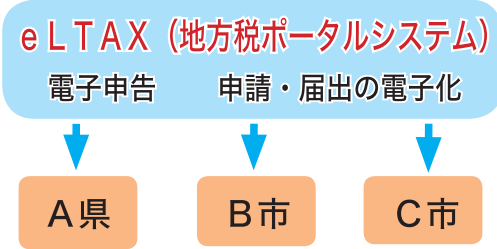

地方税の電子申告を行うには

エルタックス
eLTAX

ご利用いただける時間
平日午前 8 時 30 分～午後 9 時まで
(12 月 29 日～1 月 3 日を除く)

- 利用届出**
1. eLTAX ホームページから利用届出 (新規) を送信
 2. 受付状況 (利用者 ID ・ 仮暗証番号) の確認
 3. 「手続完了通知」メールの受信

- 電子申告**
1. eLTAX 対応ソフトウェアで申告データの作成
 2. 利用者 ID ・ 電子署名を用いて申告データの送信
 3. 申告データ受付結果の受信