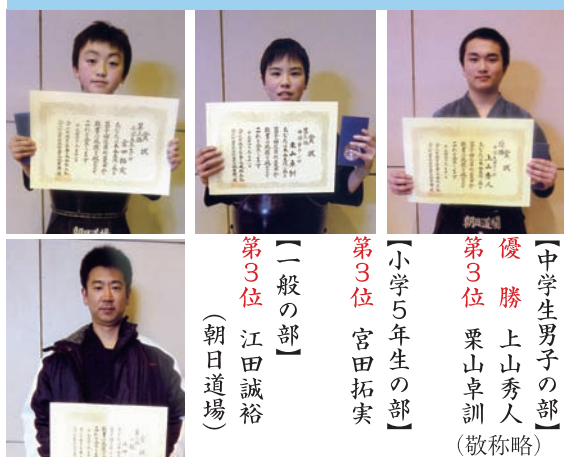

宮寄先生は「菊次くんは、本当にまじめで練習熱心。地道にがんばってきたことが今回の結果に繋がりました。」と教え子を称えました。

全国大会に向けて、所属チーム名の「かたつむり」のように地道に一つ一つ勝ち上がって少しでも良い結果を残したいと意気込みを語ってくれました。がんばれ祐紀さん！

▲練習の様子（関城中学校体育館）

2学期よりの新設クラス

※詳細は各校舎にお問い合わせください。

中3 土曜5科目特訓クラス

～受験に向け ラストサポートのお手伝い～

- 期間：平成24年9月22日～平成25年3月2日（全20回）
- 曜日：毎週土曜日 時間：午後1:00～5:00
- 費用：63,000円（教材費込）

中3 理社特訓クラス

～学校の授業&実力テスト対策～

- 期間：平成24年9月より実施
- 時間：120分
- 月謝：6,300円（理社特訓のみ）
4,200円（5科目特訓又は一般クラスと併用）

中学英語準備クラス

～中1の文法指導&英検5級対策～

- 対象学年：小学5・6年生

一般クラスの2学期生募集

- ◆志学塾 小中学クラス 9/3（月）スタート
- ◆志学高等予備校 高校クラス 8/28（火）スタート

今月の論語

子曰く、「辞は達するのみ。」

志学高等予備校
☎0120(25)0054
J R 下館北口 1分
下館本校/玉戸校/志学教育センター
結城校/明野校/真岡校/真壁校
下妻校/しがが輝館

第4回茨城県西地区空手道大会
3月25日 筑西市総合体育館

優勝 星野友希 (上野小) 上野悠太 (村田小)
稲葉くるみ (上野小)
準優勝 星野友希 (上野小) 倉持海斗 (上野小)
第3位 仁平空騎 (大村小) 倉持怜太 (上野小)
倉持海斗 (上野小) 上野颯太 (明野中)
敢闘賞 山口瑠菜 (大村小) 松崎大将 (大村小)
佐々木翔郷 (明野中) (種目名省略) (敬称略)

第38回茨城県少年剣道錬成大会
4月29日 ひたちなか市総合運動公園

敢闘賞
(団体戦) 小学生低学年の部 朝日道場
三輪絢子 江田彩花 山崎雄飛 芳田大空
石島 歩武 (敬称略)

第33回八千代町近隣剣道大会
3月11日 八千代町総合体育館

優勝 中山秀人 (敬称略)
第3位 栗山卓訓 (敬称略)
第3位 小学5年生の部
宮田拓実
第3位 一般の部
江田誠裕 (朝日道場)

第38回茨城県少年空手道選手権大会
5月20日 常陸大宮市総合体育館