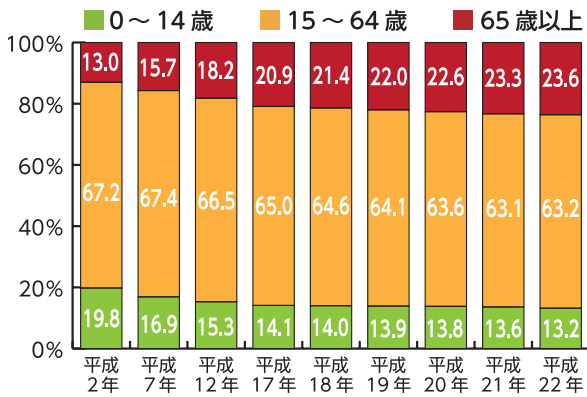

8月9日（木）盛夏杯セルフ 10,000円
8月19日（日）料理長杯セルフ 13,000円

料金には、朝食代（バイキング形式）・昼食代・税金・パーティー費・参加費を含みます。
※ご参加は1名様から申し込み可。 ※18Hストロークプレー・新ベリア方式。
※キャディ付は4名様1組10,000円でご用意いたします。

完全セルフデーのご案内（まわり放題）

8月 / 3（金）・6（月）・10（金）・17（金）
20（月）・21（火）・24（金）・27（月）
29（水）・31（金）

※コンペ等のご予約により、通常営業となる場合がございます。

プレー料金 5,200円（まわり放題・昼食なし）

★現金による前払い ★ロッカー使用可 ★お食事持ち込み可
★割引券の使用はご遠慮下さい ★クラブハウス施設利用不可

下館ゴルフ倶楽部

（公社）日本パブリック
ゴルフ協会加盟コース

筑西市茂田ザ・ヒロサワ・シティ
TEL.0296（20）1111

PART 2

地域福祉を取り巻く現状は

第2回は、地域福祉を取り巻く現状についてです。筑西市の人口動態、地域の課題、助け合いを活発にするための方策の意見を紹介します。

筑西市はどんな状況？

人口の推移

筑西市の人口3区分の推移は、近年、0～14歳の年少人口割合は減少し、65歳以上の高齢化率は増加しており、少子高齢化の進行がうかがえます。平成

22年時点で、65歳以上が23.6%となっており、ほぼ4人に1人が高齢者という状況です。

なお、平成47年には、65歳以上が37.2%となることが予測されており、ほぼ2.7人に1人が高齢者という状況になります。