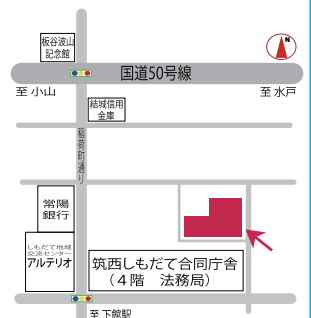

今回は、その具体的な取り組みについて紹介します。

※アンケートは、平成23年7月に市民から2,000人を無作為抽出して実施したものです。
◆計画書の全文は、市ホームページ又は社会福祉課で閲覧できます。

問い合わせ

社会福祉課 内線264

ITF Women's Circuit

セキショウ 国際女子オープンテニストーナメント 2012

会場 筑波北部公園テニスコート

主催 開彰商事株式会社
公認 国際テニス連盟 (ITF) 日本テニス協会 (JTA)

イメージキャラクター 「セッキン」くん

期間 8/26(日) ~ 9/2(日)

ダブルス決勝 9/1(土)
シングルス決勝 9/2(日)

お問い合わせ
大会期間前 / 開彰商事株式会社 大会準備室 TEL.029-860-5151
大会期間中 / セキショウチャレンジオープン大会本部 TEL.029-877-3111

<http://www.sekisho.co.jp/>

土地建物登記 会社登録
各種許可申請 測量全般
債務整理手続 相続手続

財産管理のパートナー

司法書士 行政書士 土地家屋調査士
堀江潔事務所

筑西しもだて合同庁舎北隣 (筑西市丙 136-6)
Tel 0296-24-0234
土曜日(午前中)も営業しております。
お気軽にご相談ください。

第23回 関城の祭典

どすこい

ペア

大関稀勢の里関をゲストに迎え行われる握手会やちびっ子相撲。また腕相撲大会やスーパーライブ、ステージ発表のイベントの他、青空市や物産展も。夜にはお囃子や御神輿が繰り出し、夏の夜を盛り上げます。

8月26日 日

午前9時～午後9時30分

場所：関城支所

梨狩り

会場近くで梨狩りが行われています。もぎたての梨をその場で食べることができ、園内では食べ放題！
●時間＝午前9時～午後4時 ●場所＝市生涯学習センター（ペアノ）駐車場を出てすぐ ●入園料＝大人300円・小人200円（小学生以下）

どすこいペア写真コンテスト

どすこいペアでは独自に写真コンテストを開催しています。当日行われるちびっ子相撲・ステージ発表・梨狩り会場・神輿・お囃子等の写真を撮り、後日コンテストに応募してもらいます。