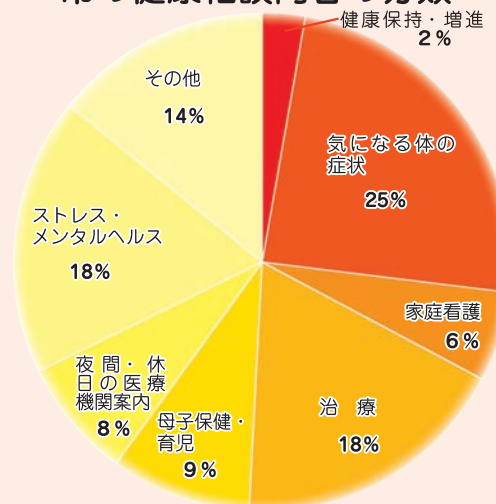

電話でご相談ください。ヘルスカウンセラーが対応します。

24 時間電話健康相談サービス

利用者

ヘルスカウンセラー

電話相談

お話しください・ちくせい
0120-08-2941

お名前と年齢を告げてご利用ください。
固定電話・携帯電話から利用することができます。

受付時間：24 時間・年中無休

ご利用に際して

*筑西市民の方がサービスをご利用になれます。

*国外の相談及び国外からの相談等はお受けできません。

市の健康相談内容の分類

あなたの不安を自信にかえる 受講放題のパソコンスクール/資格取得認定校

JOY パソコンスクール

見学・体験受講 随時受付中

●入学金・テキスト代は無料!
●パソコン売場(持ち込みも可)!!
●好きなときに好きな時間=1!(個別指導)
●受講回数 無制限プラン
●家族・学生・お子様割引あり
●資格検定も当校で取れます。