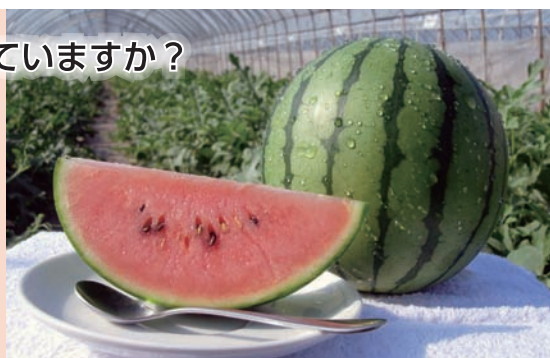

筑西市自慢の「こだまスイカ」を知っていますか？

こだまスイカはスイカの小さいもの…ではありません。こだまスイカは春先から初夏にかけておいしいスイカが食べられるように品種改良されたもので、普通のスイカとは別物なのです。普通のスイカに比べて皮が薄く、種の量も少ないので食べやすいのが特徴です。筑西市は、歴史ある「こだまスイカ」の大産地なのです。

スイカの食べ頃っていつ？

スイカはメロンのように追熟性を持った果実ではありませんので、買ってからご家庭で保存しても甘みが増すことはありません。完熟で食べ頃の時期に収穫していますので、できるだけ早く新鮮なうちにご賞味ください。