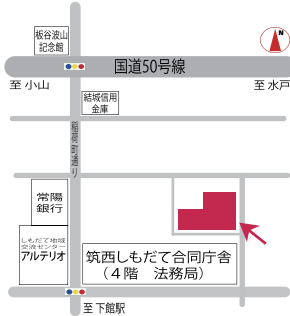

問い合わせ

ロケ誘致のこと…ちくせいロケーションサービス（観光課内） ☎54-7013  
ちくたくのこと…企画課 ☎内線490

土地建物登記 会社登録  
各種許可申請 測量全般  
債務整理手続 相続手続

財産管理のパートナー

司法書士 行政書士 土地家屋調査士

堀江潔事務所

筑西しもだて合同庁舎北隣（筑西市内 136-6）

Tel 0296 - 24 - 0234

土曜日（午前中）も営業しております。

お気軽にご相談ください。

やります！  
**ちくコン!**  
2012 4/22日 東京ディズニーリゾートのペアチケットが当たる！  
事前登録受付開始 AM10:30  
場所：ザ・ヒロサワシティ  
詳しくはホームページをご覧ください  
http://www.shimodate-jc.jp  
11:00~16:30頃まで  
【主催】(社)下館青年会議所 【後援】筑西市・桜川市

### 市内の小中学校、幼稚園・保育園 都市公園の放射線量測定結果

下館小学校	0.087	下館中学校	0.088
伊讚小学校	0.077	下館西中学校	0.074
川島小学校	0.087	下館南中学校	0.066
竹島小学校	0.070	下館北中学校	0.072
養蚕小学校	0.082	関城中学校	0.079
五所小学校	0.090	明野中学校	0.083
中小学校	0.068	協和中学校	0.083
河間小学校	0.088	明野幼稚園	0.099
大田小学校	0.067	協和幼稚園	0.086
嘉田生崎小学校	0.087	認定こども園 せきじょう	0.096
関城西小学校	0.072	木の実保育園	0.074
関城東小学校	0.074	協和保育所	0.067
大村小学校	0.095		
村田小学校	0.086		
鳥羽小学校	0.080	下岡崎近隣 公園	0.071
上野小学校	0.109	神明近隣公園	0.065
長讚小学校	0.078	村田児童公園	0.083
古里小学校	0.085	木有戸公園	0.061
新治小学校	0.088	協和の杜公園	0.086
小栗小学校	0.091		