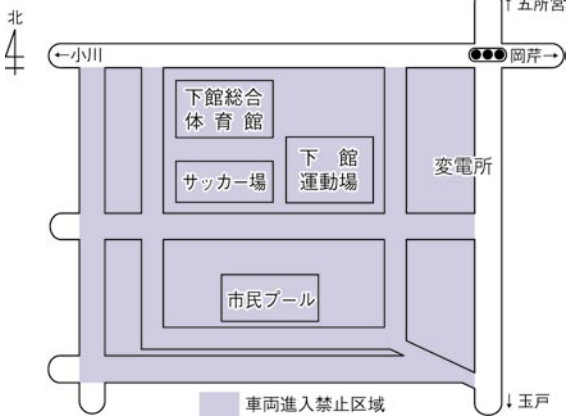

◀ 8月27日に実施した茨城県・筑西市総合防災訓練に参加した、西保末婦人防災クラブのみなさん。

案内

● 交通規制 (車両進入禁止)

ちくせいマラソン大会開催のため、車両の進入ができません。ご協力ください。▼日時 12月11日(日) 午前8時30分～午後1時 ▼場所 市下館運動公園周辺道路(上平塚)

■ 問い合わせ

市スポーツ振興課(下館総合体育館) TEL 28-5040

● 平成18年成人式

▼期日 平成18年1月9日(祝) 成人の日 ▼時間 受付 午前9時～9時45分 式典開始 午前10時 ▼対象 昭和60年4月2日～61年4月1日生まれの人