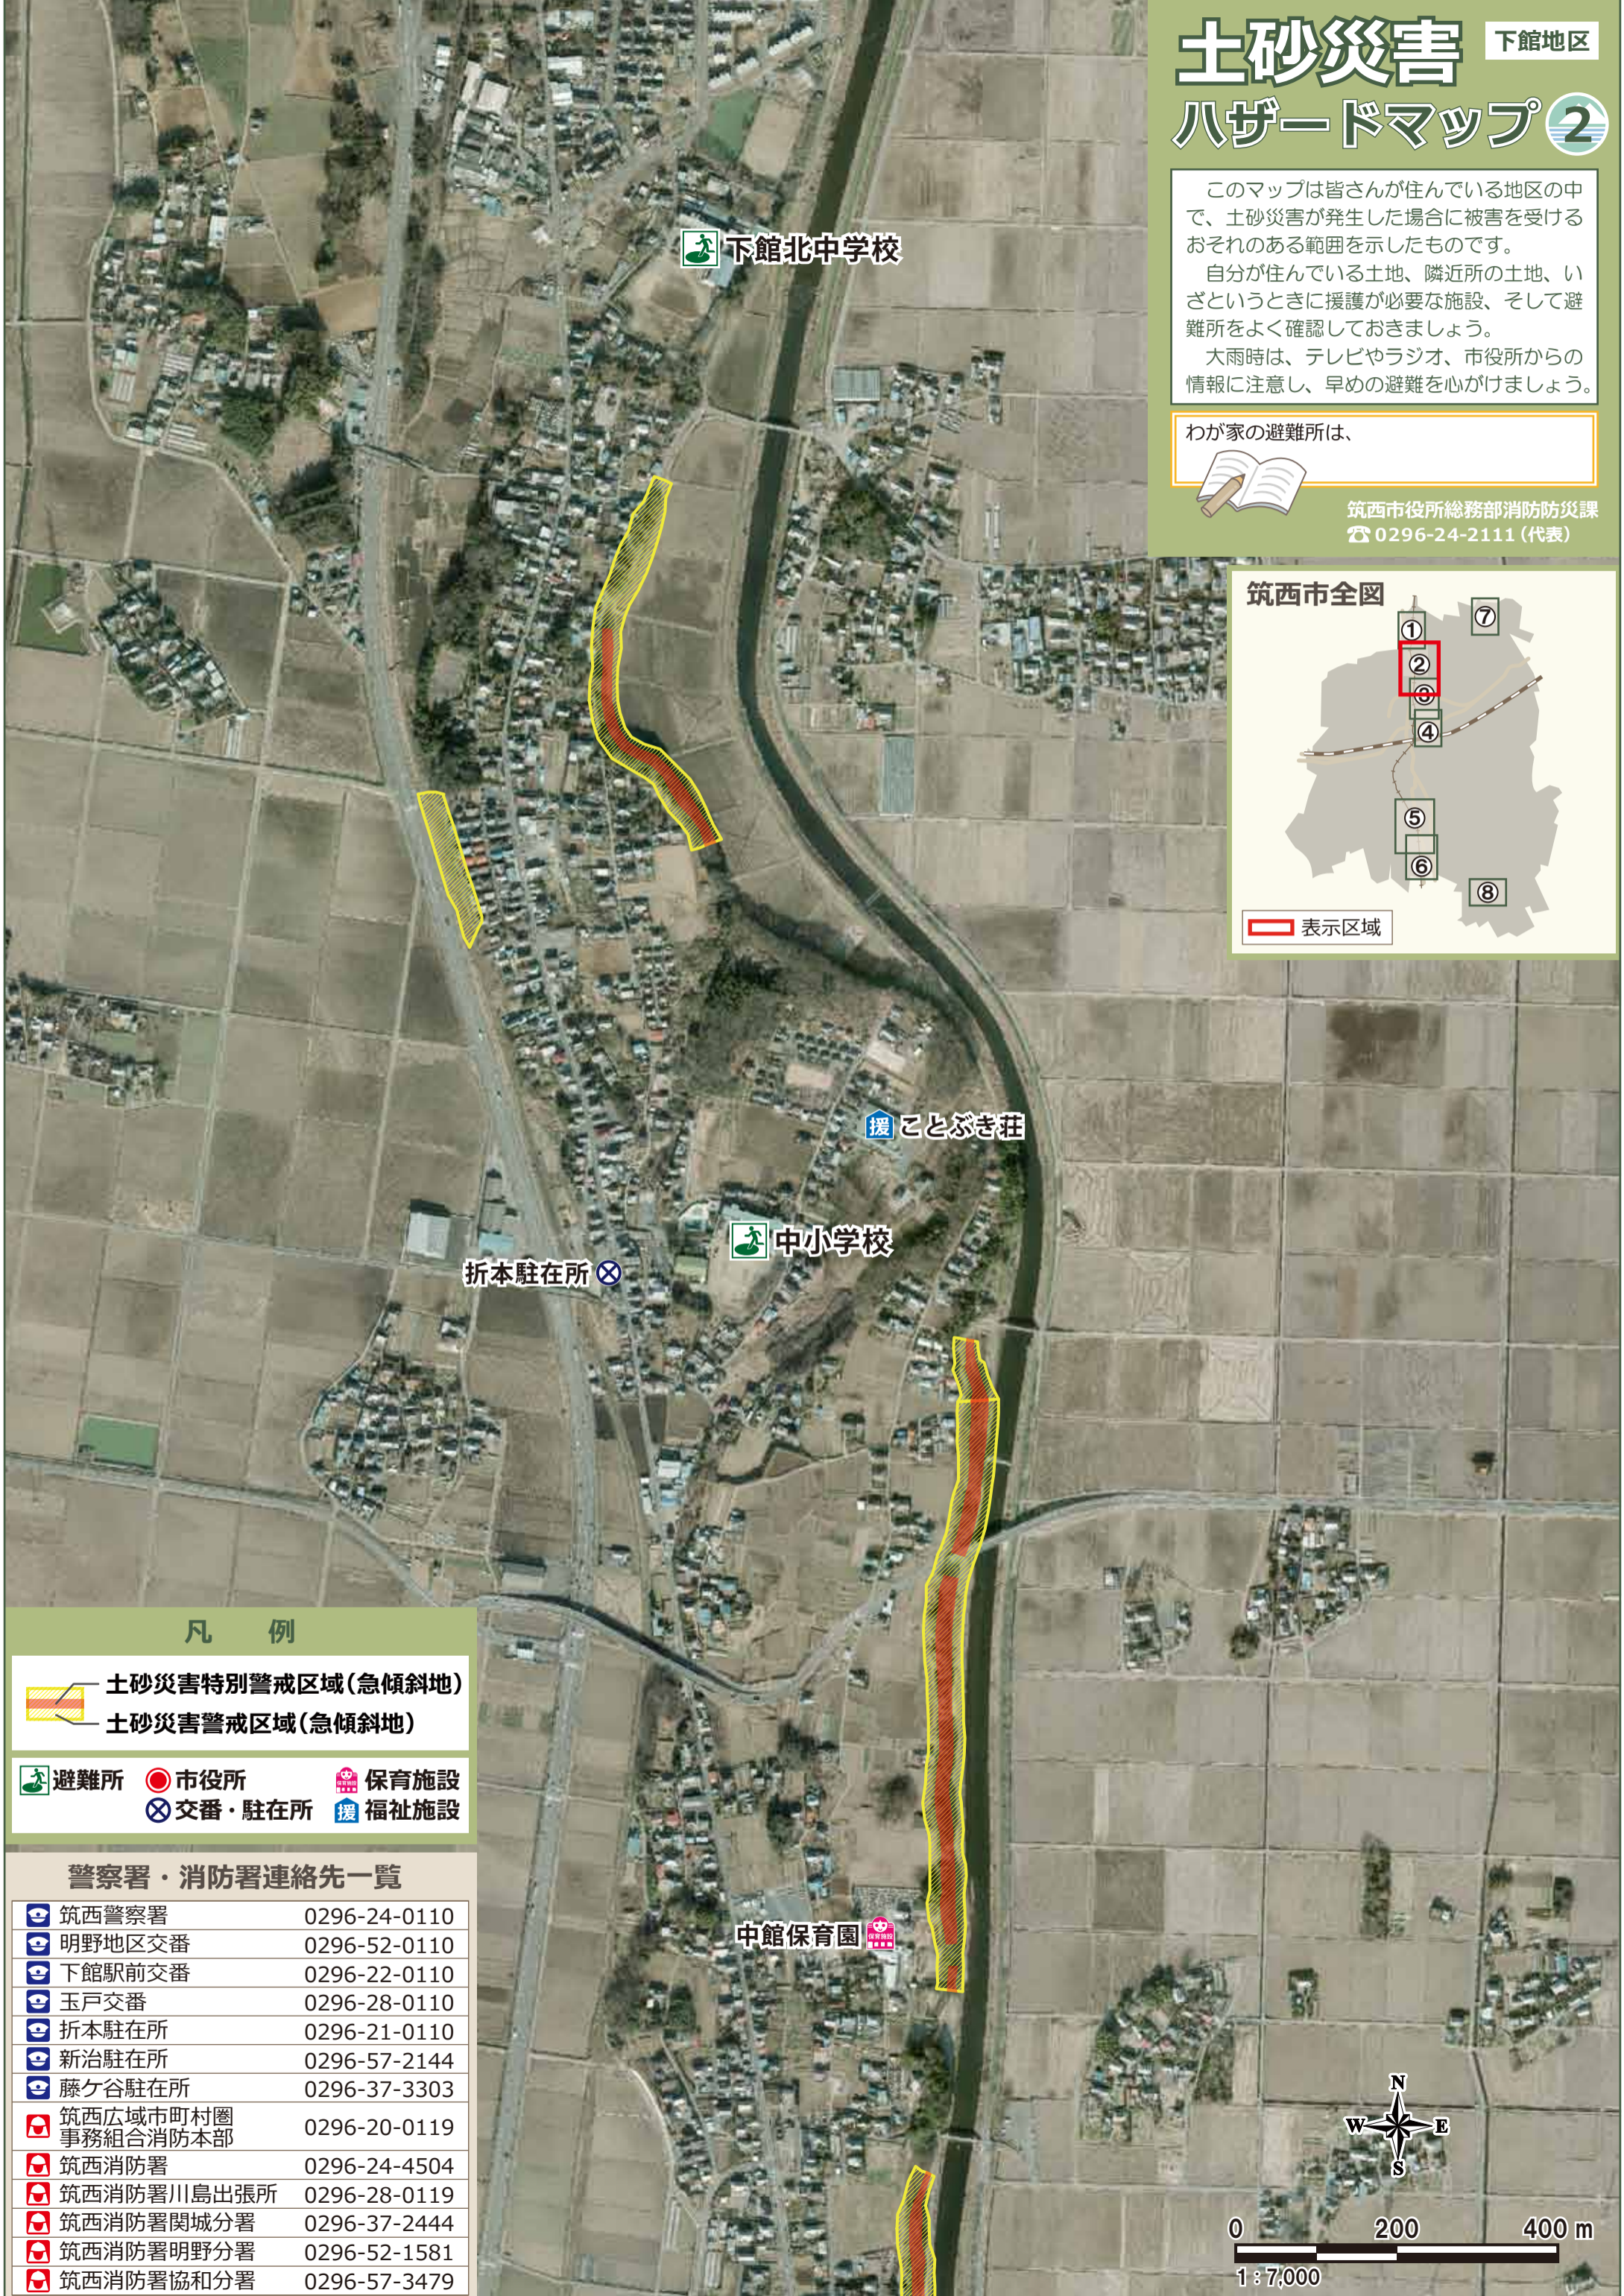

土砂災害 下館地区

ハザードマップ 2

このマップは皆さんが住んでいる地区の中で、土砂災害が発生した場合に被害を受けるおそれのある範囲を示したものです。

自分が住んでいる土地、隣近所の土地、いざというときに援護が必要な施設、そして避難所をよく確認しておきましょう。

大雨時は、テレビやラジオ、市役所からの情報に注意し、早めの避難を心がけましょう。

わが家の避難所は、

筑西市役所総務部消防防災課
☎0296-24-2111 (代表)

筑西市全図

凡 例

- 土砂災害特別警戒区域(急傾斜地)
- 土砂災害警戒区域(急傾斜地)

- 避難所
- 市役所
- 保育施設
- 交番・駐在所
- 援 福祉施設

警察署・消防署連絡先一覧

	筑西警察署	0296-24-0110
	明野地区交番	0296-52-0110
	下館駅前交番	0296-22-0110
	玉戸交番	0296-28-0110
	折本駐在所	0296-21-0110
	新治駐在所	0296-57-2144
	藤ヶ谷駐在所	0296-37-3303
	筑西広域市町村圏事務組合消防本部	0296-20-0119
	筑西消防署	0296-24-4504
	筑西消防署川島出張所	0296-28-0119
	筑西消防署関城分署	0296-37-2444
	筑西消防署明野分署	0296-52-1581
	筑西消防署協和分署	0296-57-3479

0 200 400 m
1 : 7,000