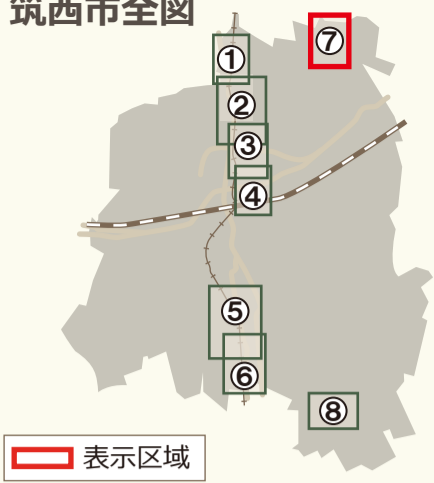

筑西市全図

土砂災害 協和地区 ハザードマップ 7

このマップは皆さんが住んでいる地区の中で、土砂災害が発生した場合に被害を受けるおそれのある範囲を示したものです。

自分が住んでいる土地、隣近所の土地、いざというときに援護が必要な施設、そして避難所をよく確認しておきましょう。

大雨時は、テレビやラジオ、市役所からの情報に注意し、早めの避難を心がけましょう。

わが家の避難所は、

筑西市役所総務部消防防災課
☎ 0296-24-2111 (代表)

凡 例

- 土砂災害特別警戒区域(急傾斜地)
- 土砂災害警戒区域(急傾斜地)

- 避難所
- 市役所
- 保育施設
- 交番・駐在所
- 援 福祉施設

警察署・消防署連絡先一覧

筑西警察署	0296-24-0110
明野地区交番	0296-52-0110
下館駅前交番	0296-22-0110
玉戸交番	0296-28-0110
折本駐在所	0296-21-0110
新治駐在所	0296-57-2144
藤ヶ谷駐在所	0296-37-3303
筑西広域市町村圏事務組合消防本部	0296-20-0119
筑西消防署	0296-24-4504
筑西消防署川島出張所	0296-28-0119
筑西消防署関城分署	0296-37-2444
筑西消防署明野分署	0296-52-1581
筑西消防署協和分署	0296-57-3479

0 100 200 m

1 : 5,000

小栗小学校