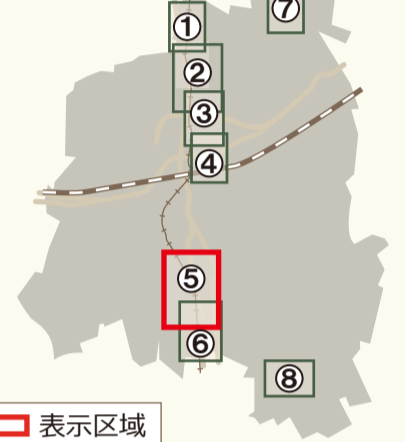

## ハザードマップ 5

このマップは皆さんが住んでいる地区の中で、土砂災害が発生した場合に被害を受けるおそれのある範囲を示したものです。

自分が住んでいる土地、隣近所の土地、いざというときに援護が必要な施設、そして避難所をよく確認しておきましょう。

大雨時は、テレビやラジオ、市役所からの情報に注意し、早めの避難を心がけましょう。

わが家の避難所は、

筑西市役所総務部消防防災課  
☎ 0296-24-2111 (代表)

### 凡 例

- 土砂災害特別警戒区域(急傾斜地)
- 土砂災害警戒区域(急傾斜地)

- 避難所
- 市役所
- 保育施設
- 交番・駐在所
- 福祉施設

### 筑西市全図

関城東小学校

認定こども園  
せきじょう

筑圃苑 援

梨花苑 援

大圃病院 援

0 100 200 300 m

1:7,500