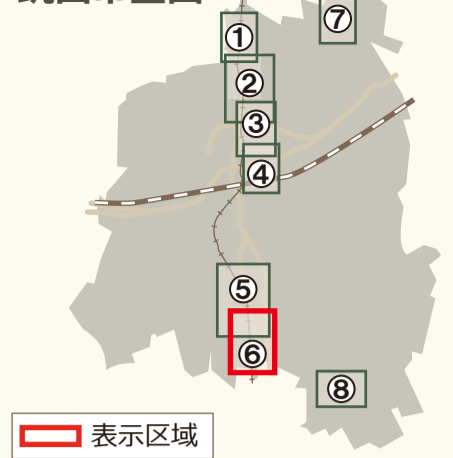

### 筑西市全図

関城東小学校

認定こども園  
せきじょう

筑圃苑 援

梨花苑 援

大圃病院 援

0 100 200 300 m

1:7,500

## ハザードマップ 6

このマップは皆さんが住んでいる地区の中で、土砂災害が発生した場合に被害を受けるおそれのある範囲を示したものです。

自分が住んでいる土地、隣近所の土地、いざというときに援護が必要な施設、そして避難所をよく確認しておきましょう。

大雨時は、テレビやラジオ、市役所からの情報に注意し、早めの避難を心がけましょう。

わが家の避難所は、

筑西市役所総務部消防防災課  
☎ 0296-24-2111 (代表)

認定こども園  
せきじょう

筑西市全図

表示区域

筑園苑 援

梨花苑 援

大園病院 援

0 100 200 300 m

1:6,000