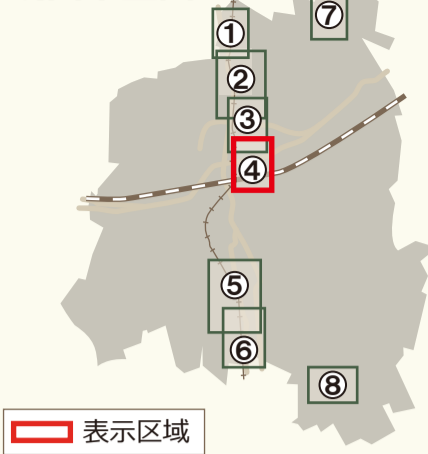

筑西市全図

土砂災害

下館地区

ハザードマップ 4

このマップは皆さんが住んでいる地区の中で、土砂災害が発生した場合に被害を受けるおそれのある範囲を示したものです。
自分が住んでいる土地、隣近所の土地、いざというときに援護が必要な施設、そして避難所をよく確認しておきましょう。
大雨時は、テレビやラジオ、市役所からの情報に注意し、早めの避難を心がけましょう。

わが家の避難所は、

筑西市役所総務部消防防災課
☎ 0296-24-2111 (代表)

デイホーム
ひなたぼっこ2号館 援

つくばアカデミー 援
デイサービスセンター

下館ケアセンターそよ風 援

筑子保育園

● 筑西市役所本庁

⊗ 下館駅前交番

大和保育園

援 いねの里ふれあいの家

援 あじま

養蚕小学校

警察署・消防署連絡先一覧

筑西警察署	0296-24-0110
明野地区交番	0296-52-0110
下館駅前交番	0296-22-0110
玉戸交番	0296-28-0110
折本駐在所	0296-21-0110
新治駐在所	0296-57-2144
藤ヶ谷駐在所	0296-37-3303
筑西広域市町村圏事務組合消防本部	0296-20-0119
筑西消防署	0296-24-4504
筑西消防署川島出張所	0296-28-0119
筑西消防署関城分署	0296-37-2444
筑西消防署明野分署	0296-52-1581
筑西消防署協和分署	0296-57-3479

凡 例

土砂災害特別警戒区域(急傾斜地)
 土砂災害警戒区域(急傾斜地)

避難所   市役所   保育施設
 交番・駐在所   福祉施設

0 100 200 m

1:5,000