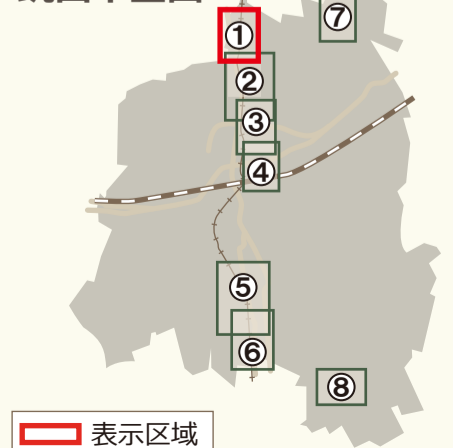

### 凡 例

土砂災害特別警戒区域(急傾斜地)  
 土砂災害警戒区域(急傾斜地)

避難所 市役所 保育施設  
 交番・駐在所 援 福祉施設

### 警察署・消防署連絡先一覧

筑西警察署	0296-24-0110
明野地区交番	0296-52-0110
下館駅前交番	0296-22-0110
玉戸交番	0296-28-0110
折本駐在所	0296-21-0110
新治駐在所	0296-57-2144
藤ヶ谷駐在所	0296-37-3303
筑西広域市町村圏事務組合消防本部	0296-20-0119
筑西消防署	0296-24-4504
筑西消防署川島出張所	0296-28-0119
筑西消防署関城分署	0296-37-2444
筑西消防署明野分署	0296-52-1581
筑西消防署協和分署	0296-57-3479

0 100 200 m

1 : 5,000

下館北中学校

### 筑西市全図

表示区域