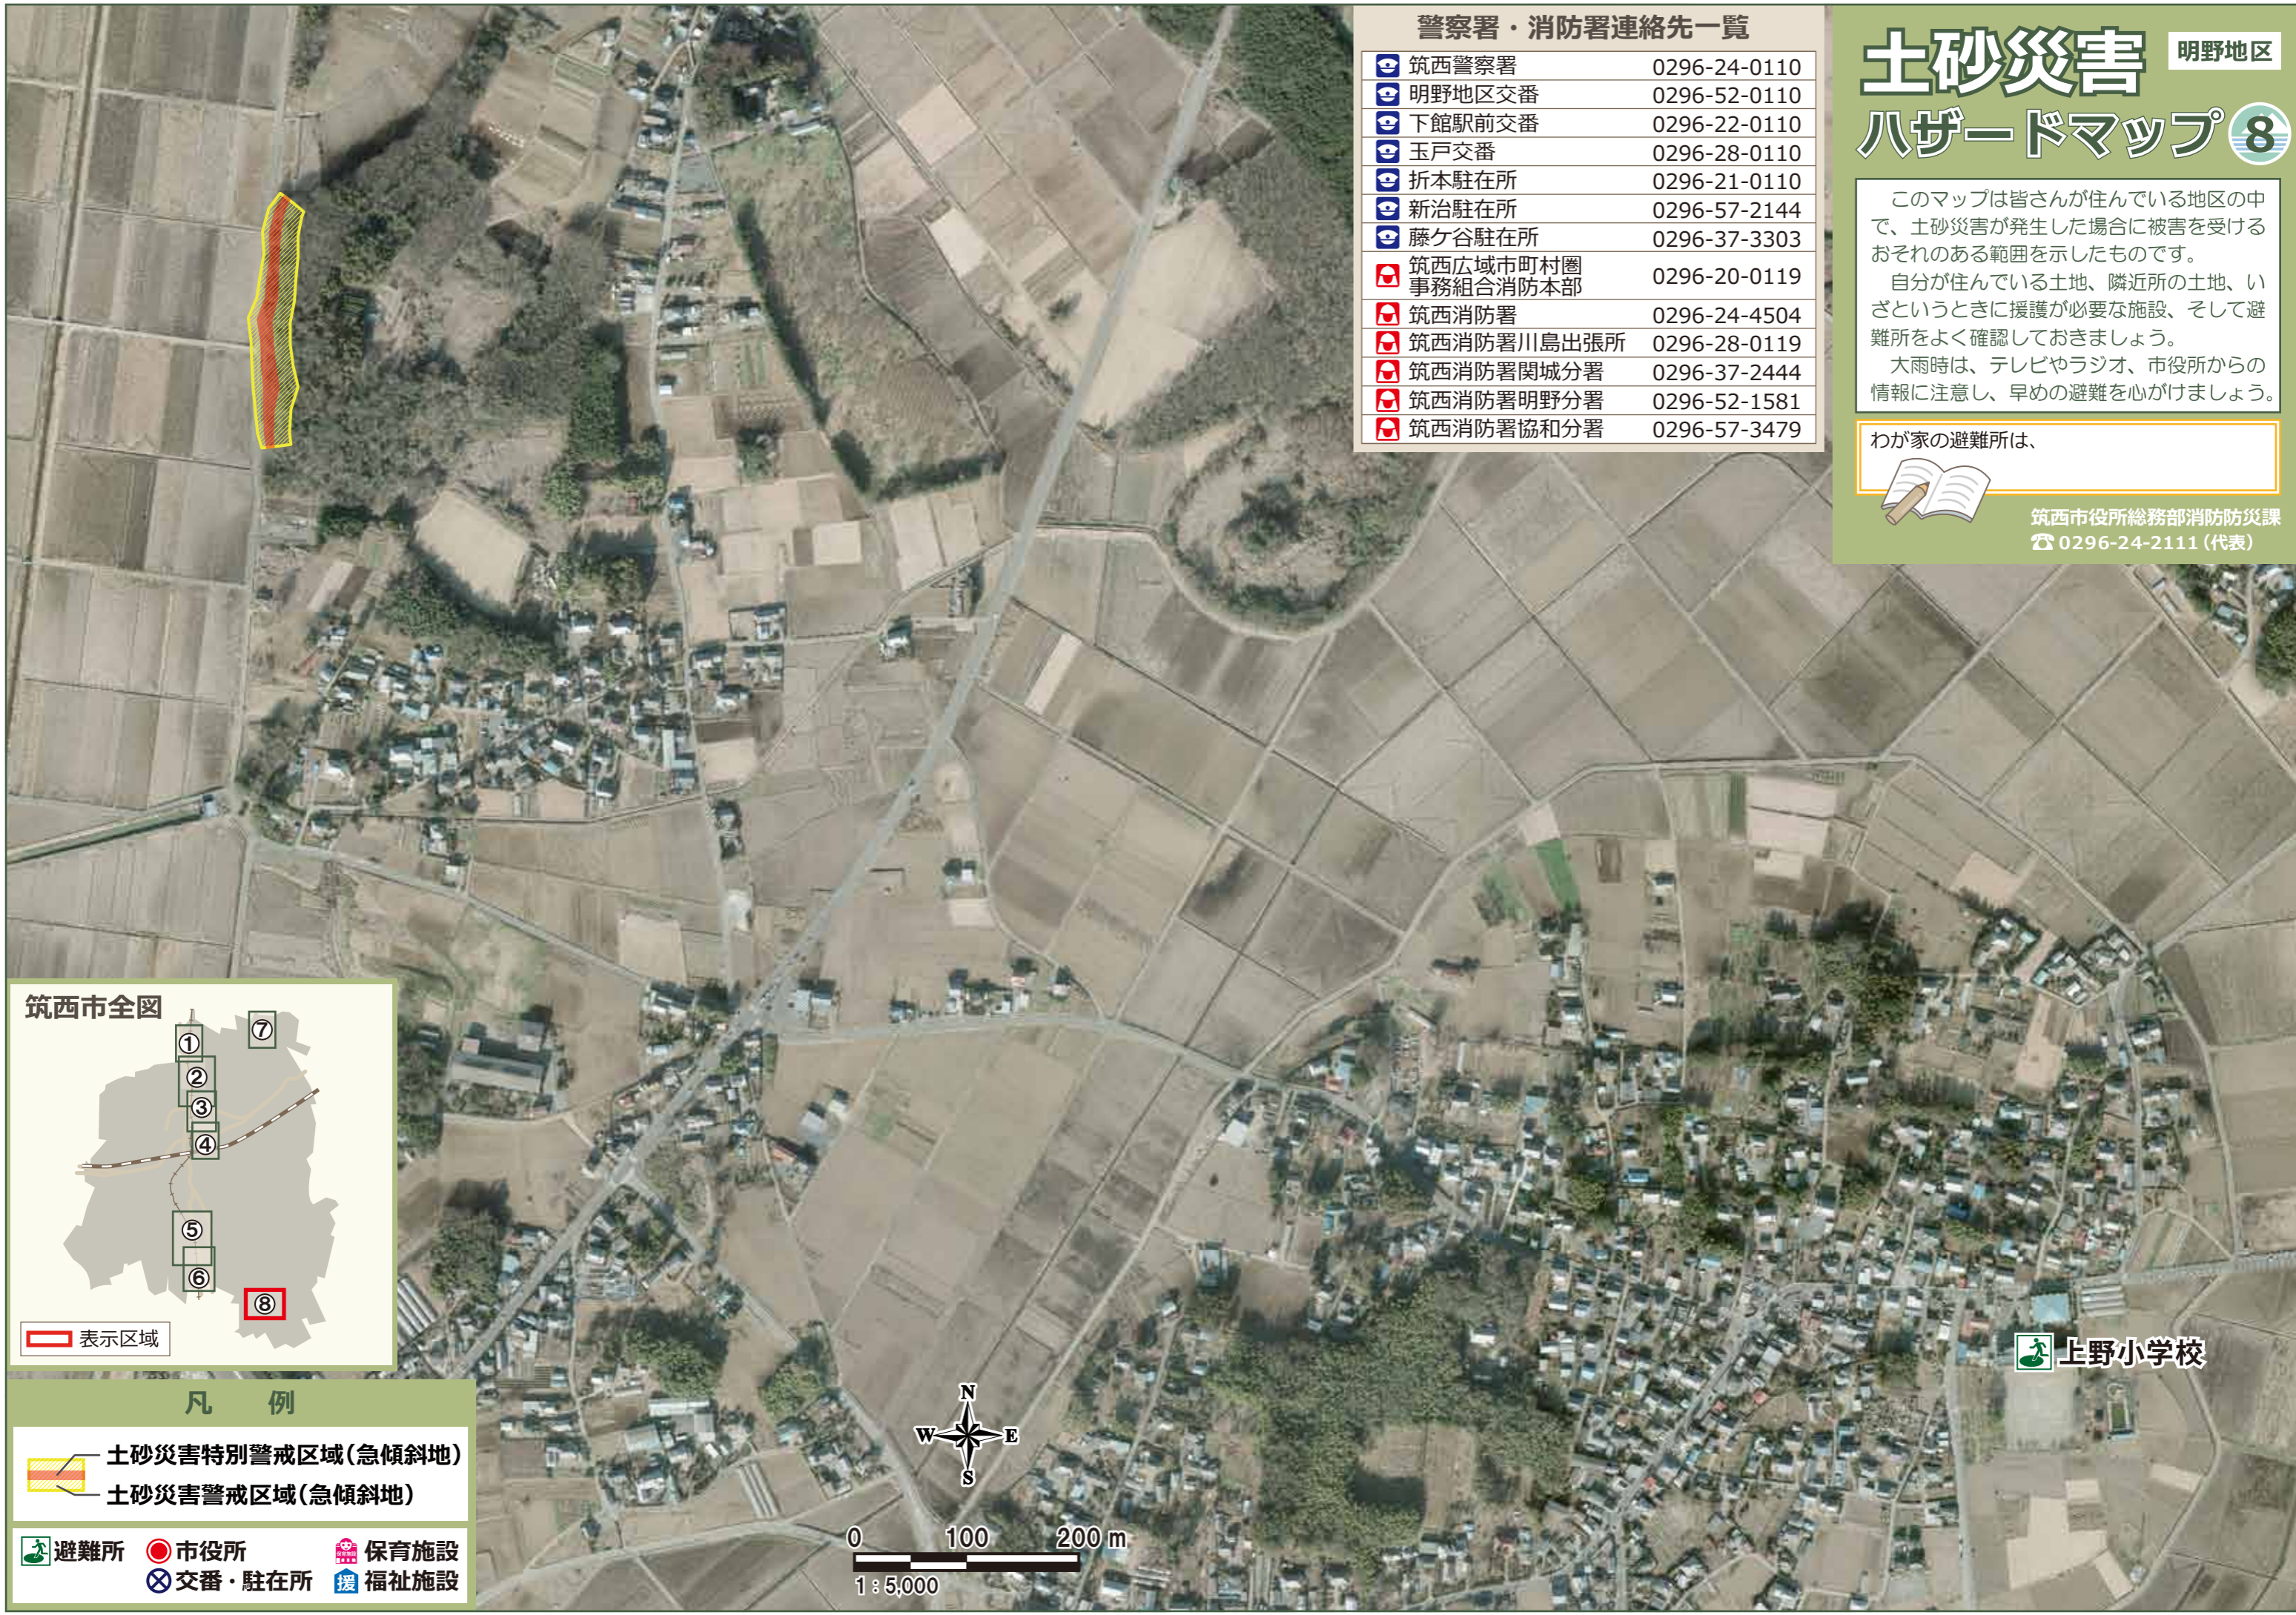

0 100 200 m

1 : 5,000

小栗小学校