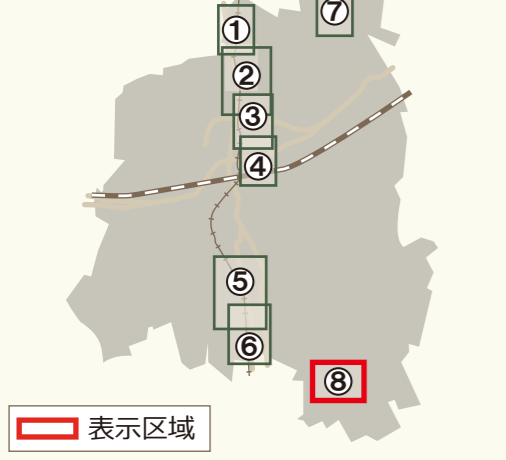

筑西市全図

凡例

- 土砂災害特別警戒区域(急傾斜地)
- 土砂災害警戒区域(急傾斜地)
- 避難所
- 市役所
- 保育施設
- 交番・駐在所
- 援 福祉施設

上野小学校

0 100 200 m
1 : 5,000