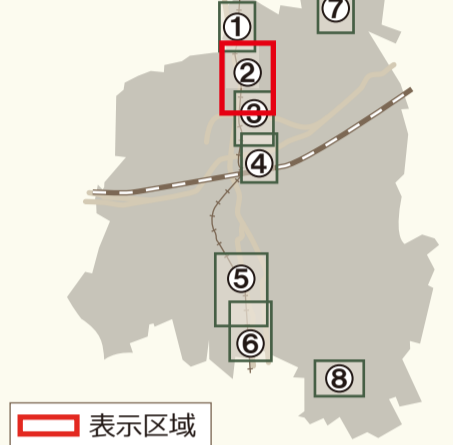

### 筑西市全図

表示区域

# 土砂災害 下館地区

## ハザードマップ 2

このマップは皆さんが住んでいる地区の中で、土砂災害が発生した場合に被害を受けるおそれのある範囲を示したものです。

自分が住んでいる土地、隣近所の土地、いざというときに援護が必要な施設、そして避難所をよく確認しておきましょう。

大雨時は、テレビやラジオ、市役所からの情報に注意し、早めの避難を心がけましょう。

わが家の避難所は、

筑西市役所総務部消防防災課  
☎0296-24-2111 (代表)

筑西市全図